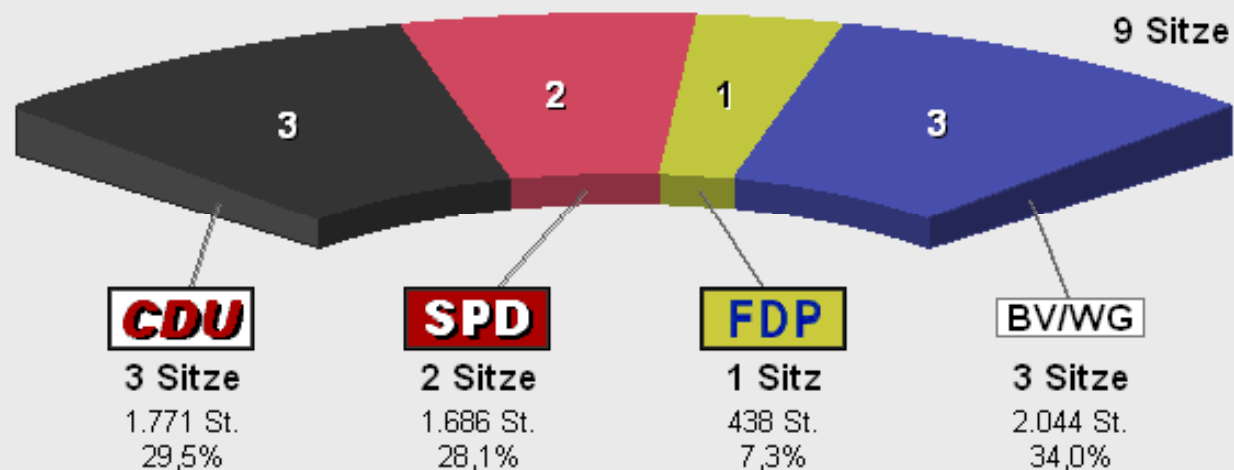

## Ortsbeirat Weiher 2006

Vorläufige Sitzverteilung

## Ortsbeirat 2001 Weiher

Sitzverteilung nach 1 Wahlbezirken

## Sitzverteilung

OB Weiher 2006

	Anteil	Sitze
CDU	27,2%	2
SPD	17,7%	1
F.D.P.	8,4%	1
WG	46,6%	3