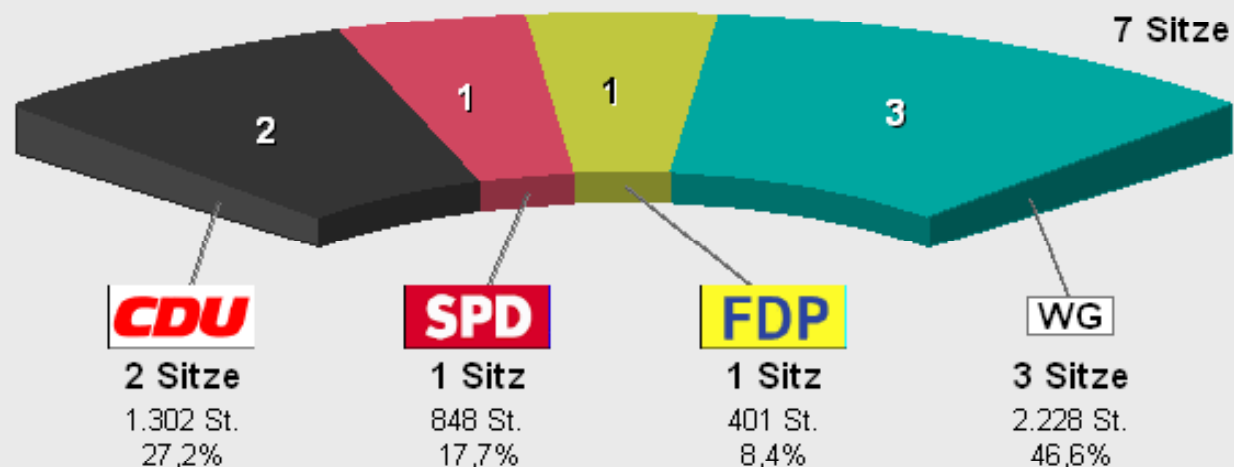

## Ortsbeirat Weiher 2006

Vorläufige Sitzverteilung

## Ortsbeirat 2001 Weiher

Sitzverteilung nach 1 Wahlbezirken

## Sitzverteilung

OB Weiher 2006

	Anteil	Sitze
CDU	27,2%	2
SPD	17,7%	1
F.D.P.	8,4%	1
WG	46,6%	3