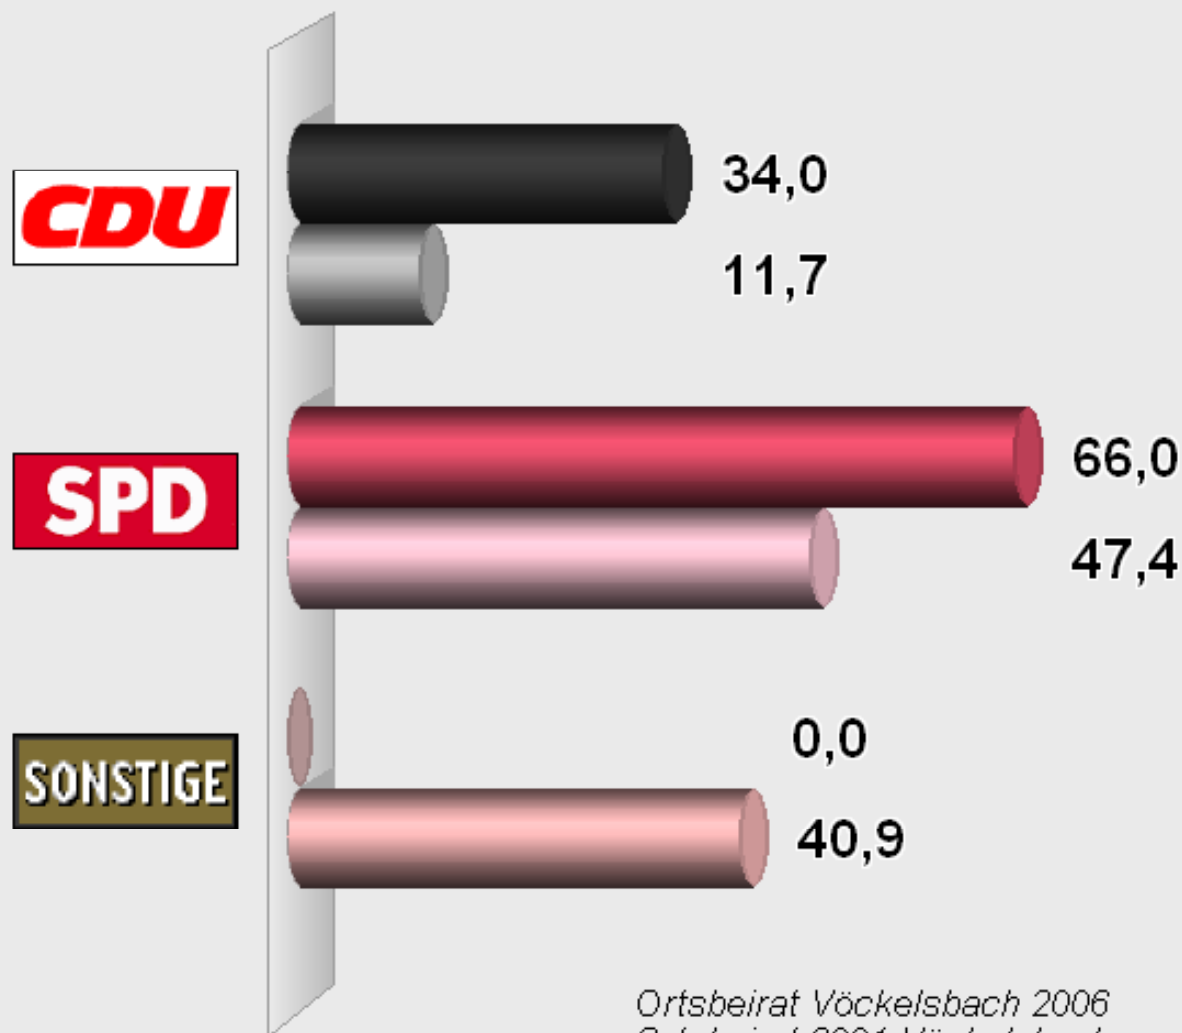

**Ortsbeirat Vöckelsbach 2006  
im Vergleich mit Ortsbeirat 2001 Vöckelsbach**  
Stimmenanteile in Prozent (%)

**Ortsbeirat Vöckelsbach 2006**

Wahlb. ohne Sperrv. . . . .	220
Wahlb. mit Sperrv. . . . .	40
Wahlb. insges. . . . .	260
Wähler . . . . .	156
dav. mit Wahlschein . . . . .	39
Ungült. Stimmzettel . . . . .	6
Gültige Stimmzettel . . . . .	150
Wahlbeteiligung . . . . .	<b>60,0%</b>

	Stimmen	Anteil
CDU . . . . .	248	<b>34,0%</b>
SPD . . . . .	481	<b>66,0%</b>

*Ortsbeirat Vöckelsbach 2006  
Ortsbeirat 2001 Vöckelsbach*