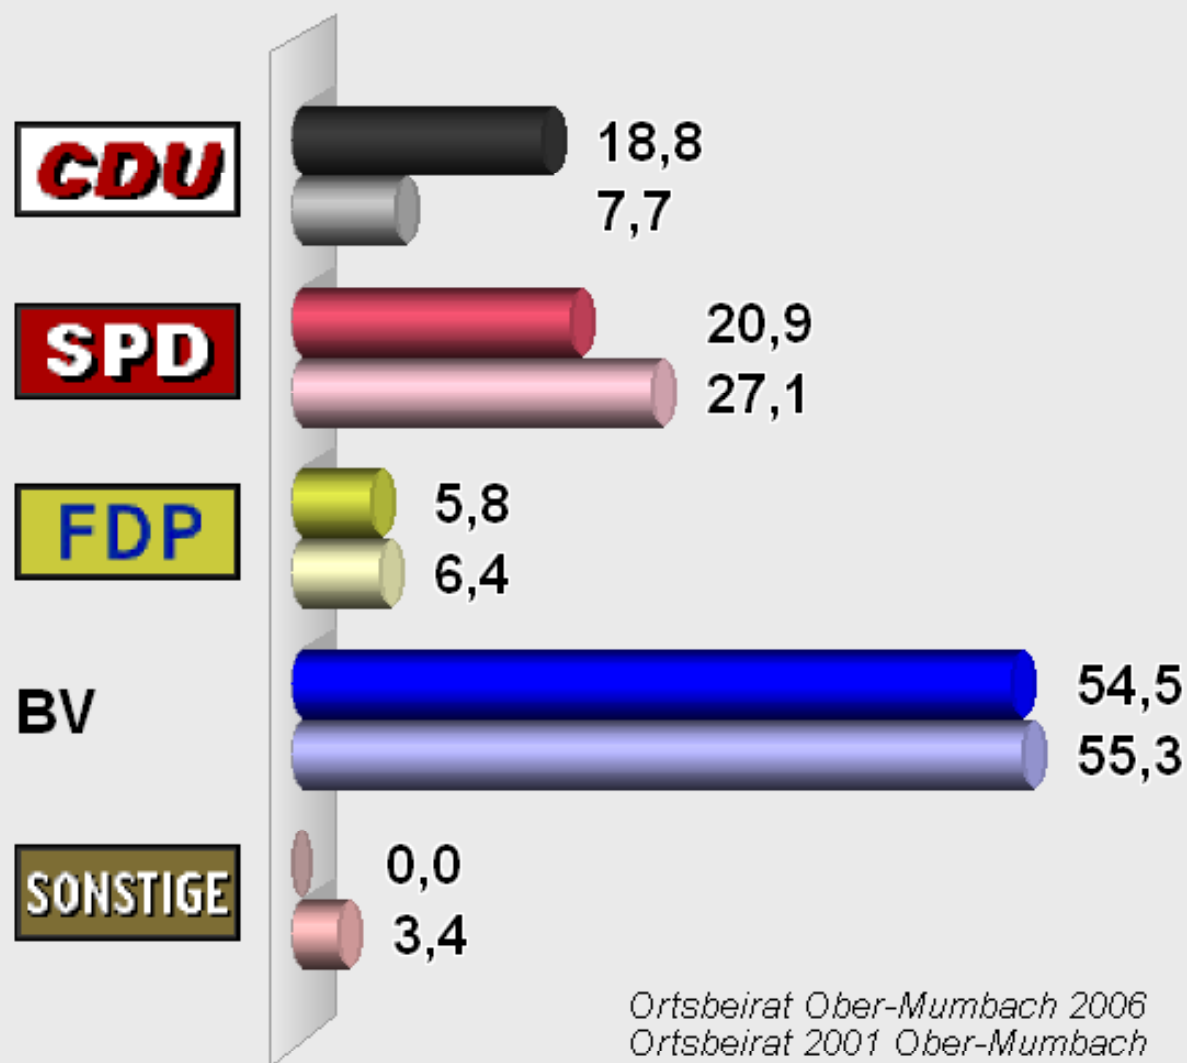

Ortsbeirat Ober-Mumbach 2006
im Vergleich mit Ortsbeirat 2001 Ober-Mumbach
 Stimmenanteile in Prozent (%)

Ortsbeirat Ober-Mumbach 2006

Wahlb. ohne Sperrv.	706
Wahlb. mit Sperrv.	51
Wahlb. insges.	757
Wähler	360
dav. mit Wahlschein	48
Ungült. Stimmzettel	6
Gültige Stimmzettel	354
Wahlbeteiligung	47,6%

	Stimmen	Anteil
CDU	430	18,8%
SPD	479	20,9%
F.D.P.	133	5,8%
Bürgervereinigung	1.246	54,5%

Ortsbeirat Ober-Mumbach 2006
 Ortsbeirat 2001 Ober-Mumbach