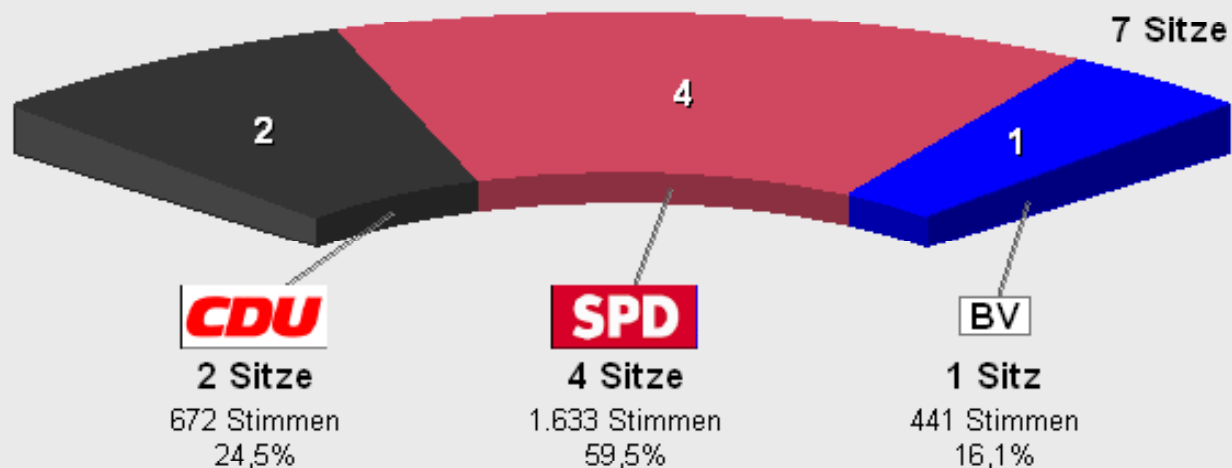

Ortsbeirat Bonsweiher 2006

Vorläufige Sitzverteilung

Ortsbeirat 2001 Bonsweiher

Sitzverteilung nach 1 Wahlbezirken

Sitzverteilung OB Bonsw. 2006

	Anteil	Sitze
CDU	24,5%	2
SPD	59,5%	4
Bürgervereinigung .	16,1%	1