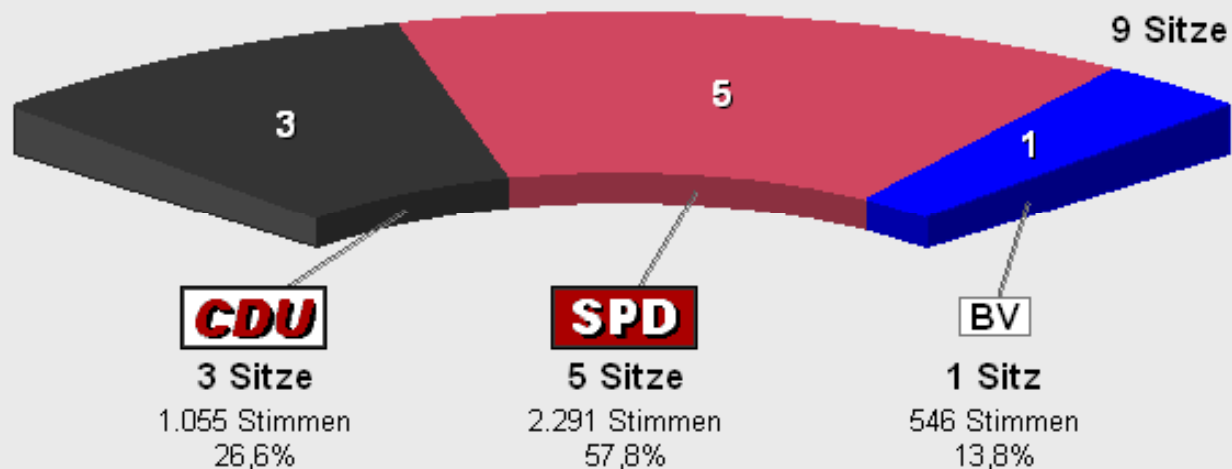

Ortsbeirat Bonsweiher 2006

Vorläufige Sitzverteilung

Ortsbeirat 2001 Bonsweiher

Sitzverteilung nach 1 Wahlbezirken

Sitzverteilung OB Bonsw. 2006

	Anteil	Sitze
CDU	24,5%	2
SPD	59,5%	4
Bürgervereinigung .	16,1%	1