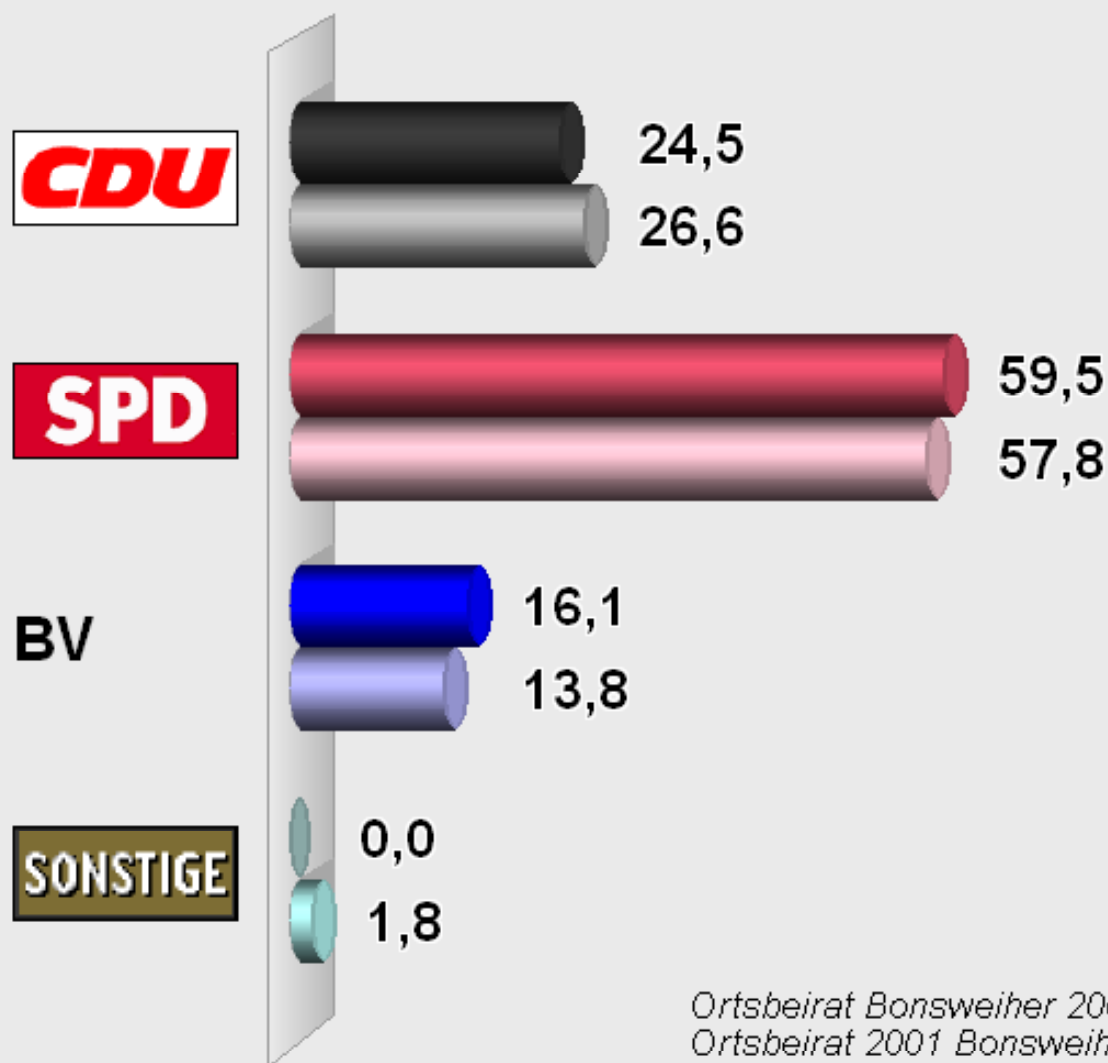

**Ortsbeirat Bonsweiher 2006
im Vergleich mit Ortsbeirat 2001 Bonsweiher**
Stimmenanteile in Prozent (%)

Ortsbeirat Bonsweiher 2006
Ortsbeirat 2001 Bonsweiher

Ortsbeirat Bonsweiher 2006

Wahlb. ohne Sperrv.	838
Wahlb. mit Sperrv.	82
Wahlb. insges.	920
Wähler	432
dav. mit Wahlschein	78
Ungült. Stimmzettel	27
Gültige Stimmzettel	405
Wahlbeteiligung	47,0%

	Stimmen	Anteil
CDU	672	24,5%
SPD	1.633	59,5%
Bürgervereinigung	441	16,1%