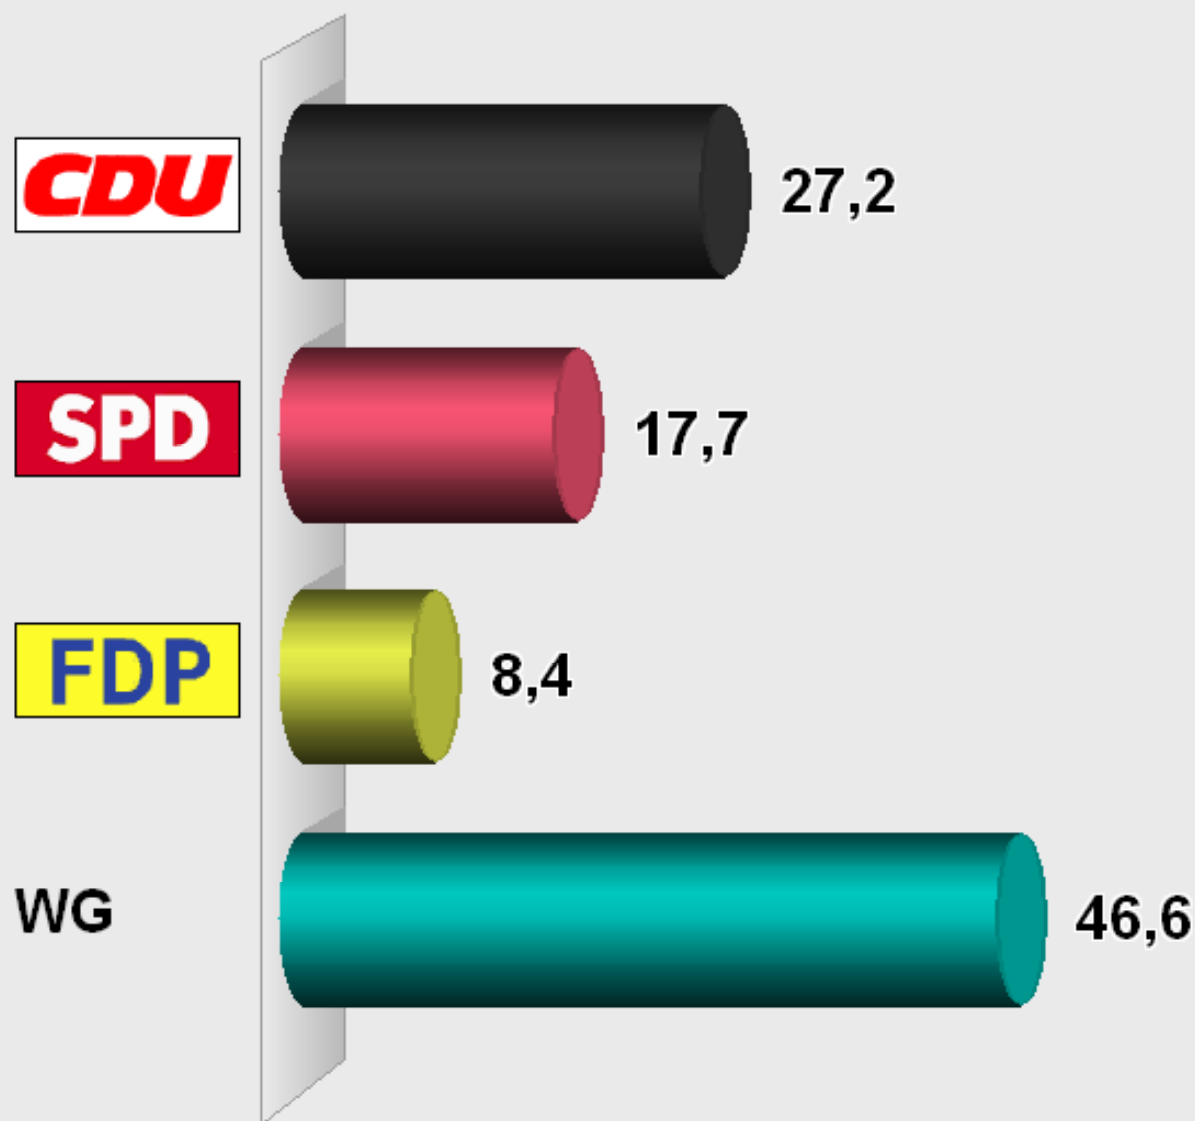

Ortsbeirat Weiher 2006

Stimmenanteile in Prozent (%)

Wahlb. ohne Sperrv.	1.077
Wahlb. mit Sperrv.	238
Wahlb. insges.	1.315
Wähler	737
dav. mit Wahlschein	236
Ungült. Stimmzettel	40
Gültige Stimmzettel	697
Wahlbeteiligung	56,0%

	Stimmen	Anteil
CDU	1.302	27,2%
SPD	848	17,7%
F.D.P.	401	8,4%
WG	2.228	46,6%