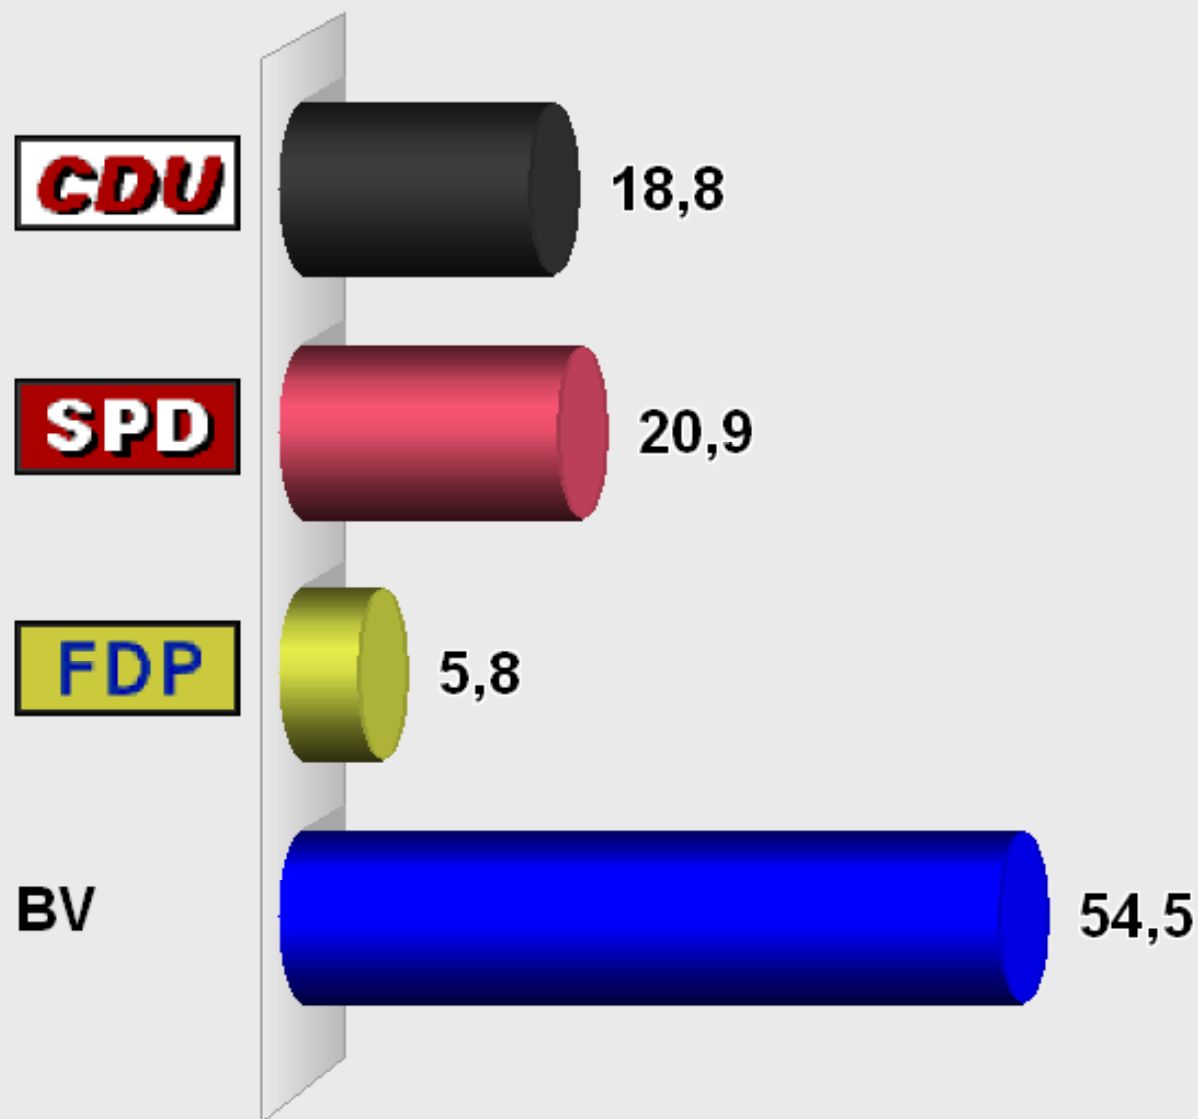

Ortsbeirat Ober-Mumbach 2006

Stimmenanteile in Prozent (%)

Wahlb. ohne Sperrv.	706
Wahlb. mit Sperrv.	51
Wahlb. insges.	757
Wähler	360
dav. mit Wahlschein	48
Ungült. Stimmzettel	6
Gültige Stimmzettel	354
Wahlbeteiligung	47,6%

	Stimmen	Anteil
CDU	430	18,8%
SPD	479	20,9%
F.D.P.	133	5,8%
Bürgervereinigung	1.246	54,5%