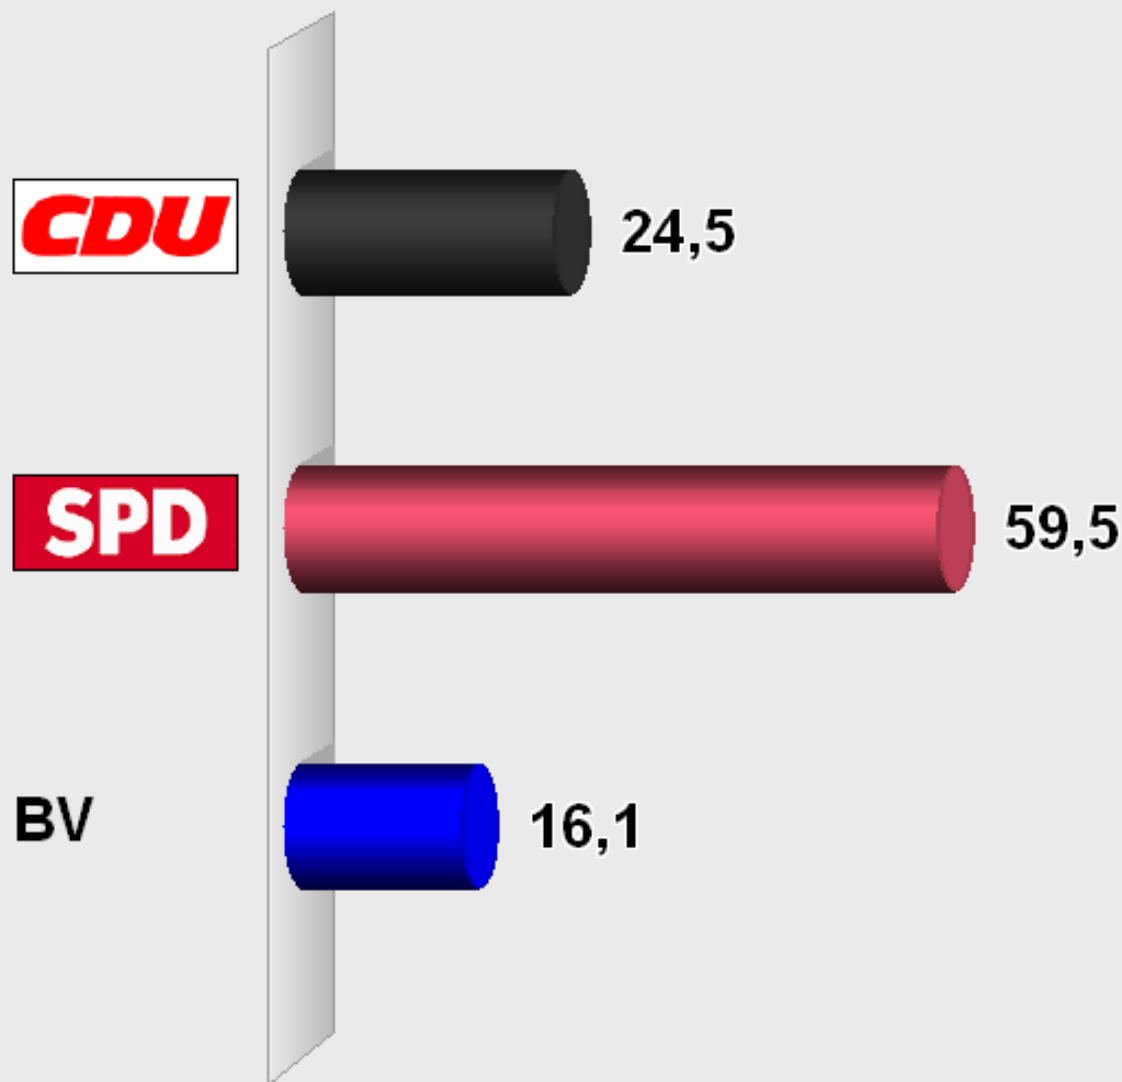

Ortsbeirat Bonsweiher 2006

Stimmenanteile in Prozent (%)

Wahlb. ohne Sperrv.	838
Wahlb. mit Sperrv.	82
Wahlb. insges.	920
Wähler	432
dav. mit Wahlschein	78
Ungült. Stimmzettel	27
Gültige Stimmzettel	405
Wahlbeteiligung	47,0%

	<i>Stimmen</i>	<i>Anteil</i>
CDU	672	24,5%
SPD	1.633	59,5%
Bürgervereinigung	441	16,1%