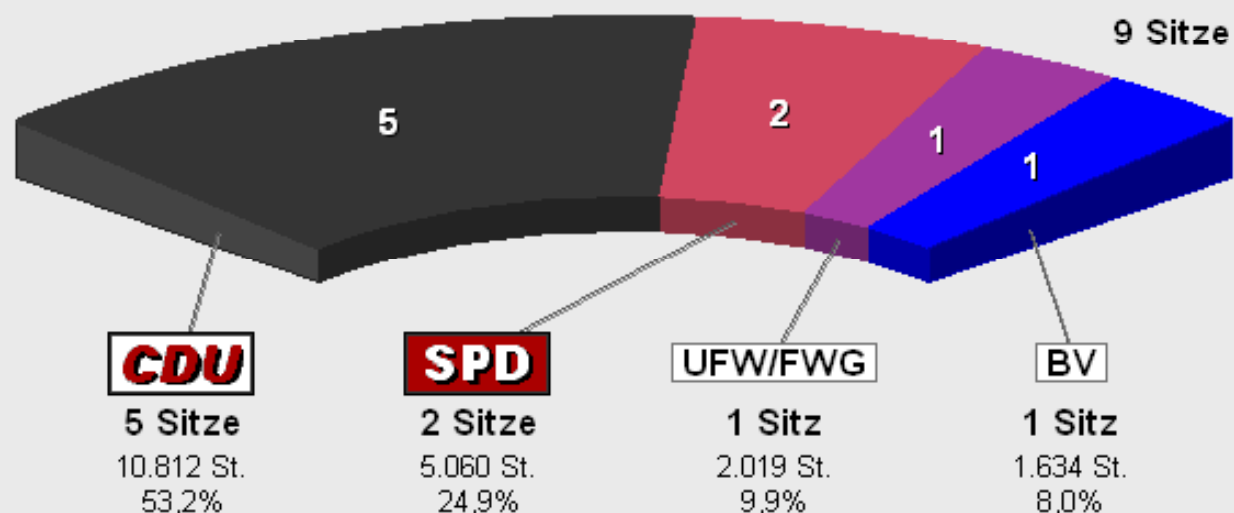

**Ortsbeirat 2001 Mörlenbach-Mitte  
Sitzverteilung  
OB Mö-Mi 2006  
Ortsbeirat Mörlenbach-Mitte 2006  
Sitzverteilung**

**Ortsbeirat 2001 Mörlenbach-Mitte**

**Ortsbeirat 2001 Mörlenbach-Mitte  
Sitzverteilung  
OB Mö-Mi 2006**

	Anteil	Sitze
CDU . . . . .	55,4%	4
SPD . . . . .	24,2%	2
F.D.P. . . . . .	2,7%	0
Bürgervereinigung . .	8,9%	1
UFW/FWG . . . . .	8,8%	0